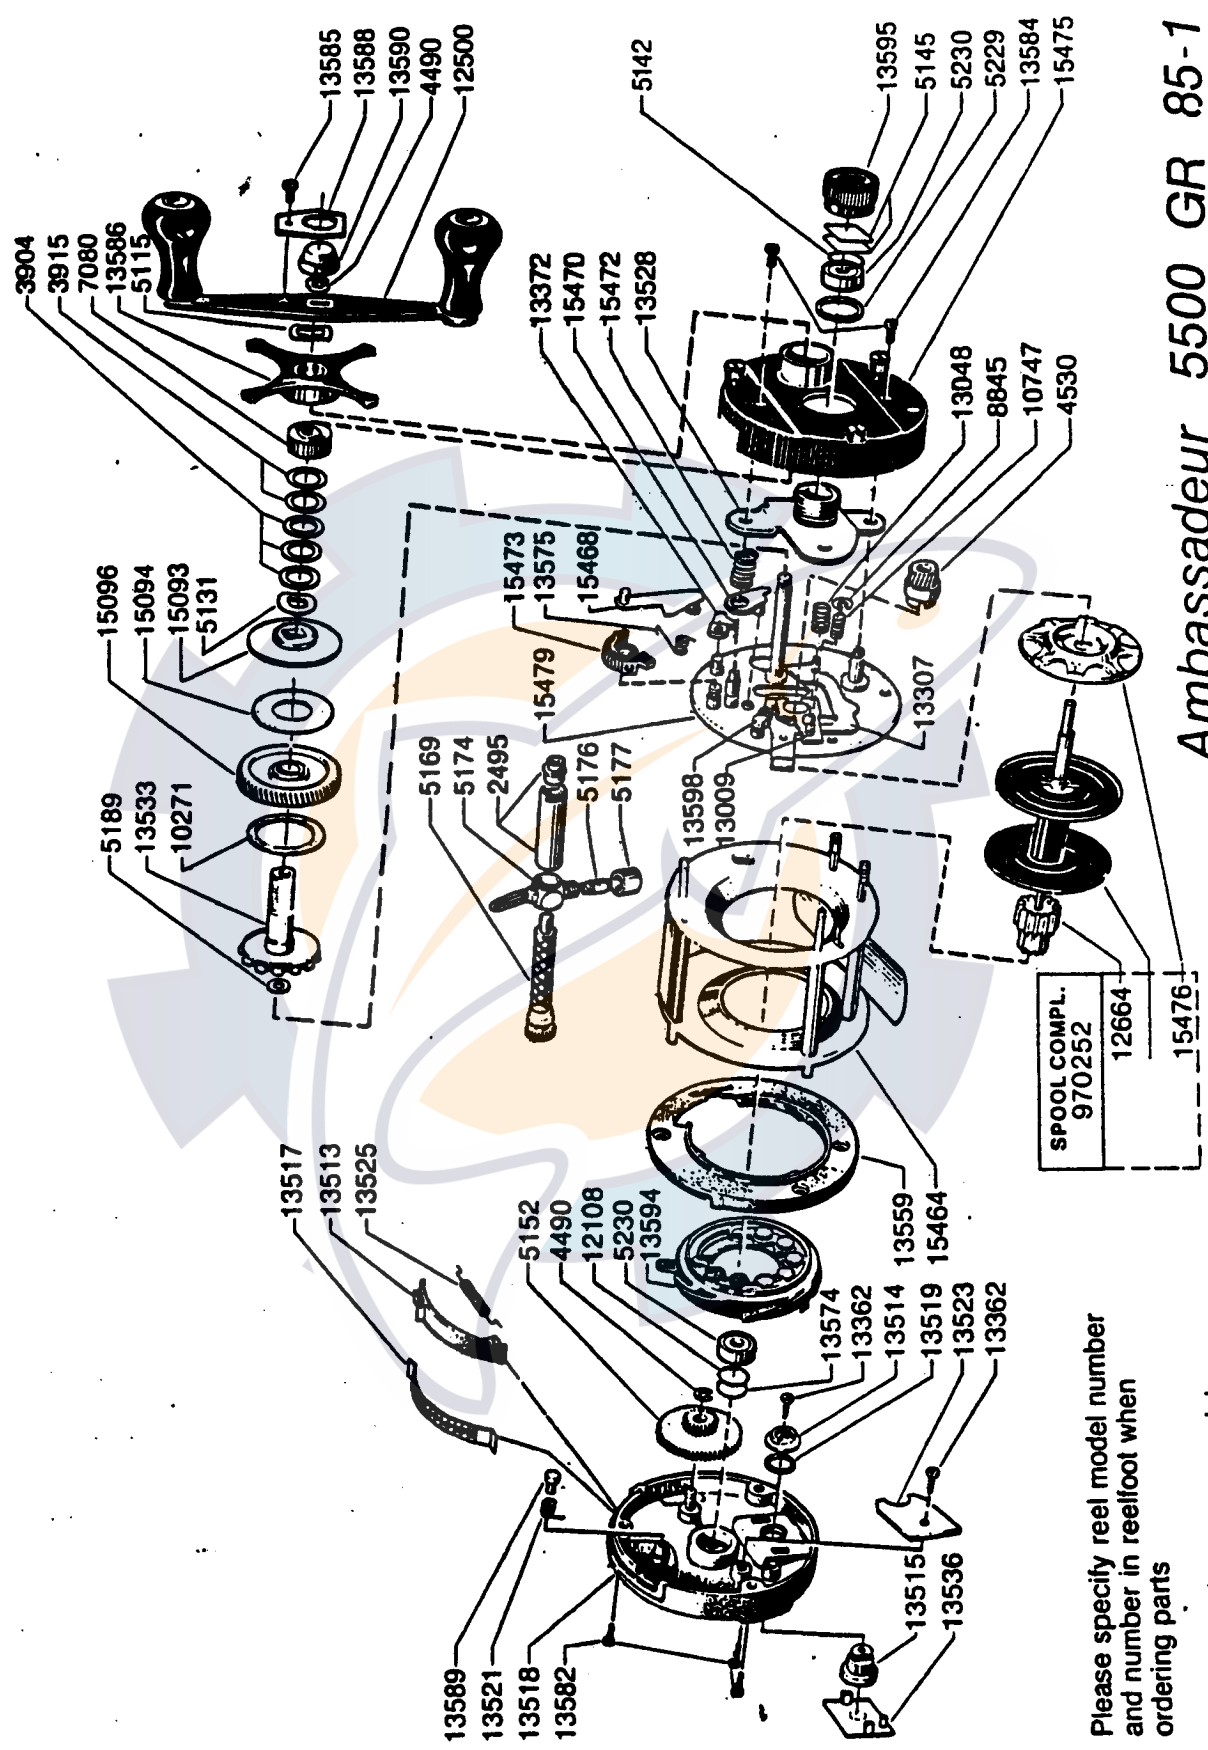

X

Ambassadeur 5500 GR 85-1

Please specify reel model number and number in reelfoot when ordering parts

Vid beställning av reservdelar bör alltid rulltyp och nummerbeteckning under rullfoten anges.